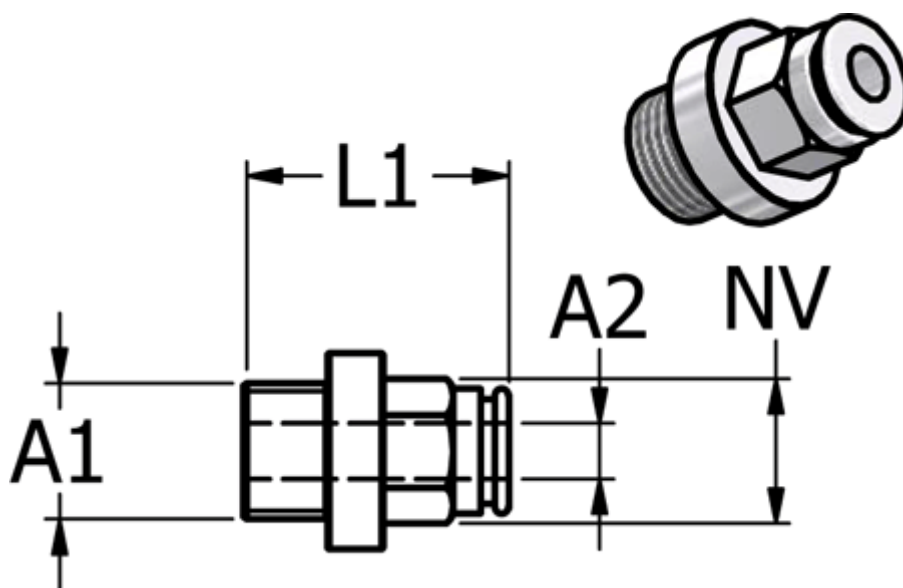

Varenummer: 5868450146
Beskrivelse: Metal Push-in fitting 845.014-6, Ø6-G 1/4"
Lige union med FPM O-ring

Mål

Gevind A1	= G 1/4"
L1	= 24
NV	= 11
Udvendig slangediameter A2	= 6